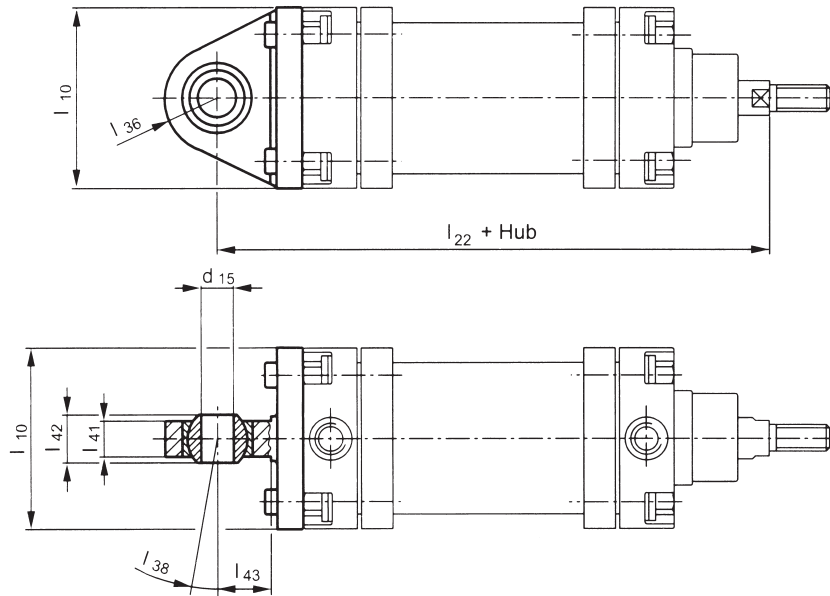

Anbauteil Schwenkflansch sphärisch – 81

Kolben-Ø	l_{10}	l_{22}	l_{22}^*	l_{22}^{**}	l_{36}	l_{38}	l_{41}	$l_{42\pm 0,1}$	l_{43}	d_{15}^{H7}	Bestellnummer
30 mm	50	142,5	–	152,5	18	13°	10,5	14	17	10	J 010300081
40 mm	65	147,5	150	157,5	21	13°	12,0	16	20	12	J 010400081
50 mm	70	153,0	163	153,0	23	15°	13,5	19	23	14	J 010500081
60 mm	80	153,0	163	153,0	25	15°	15,0	21	23	16	J 010600081
80 mm	100	165,0	175	175,0	28	15°	16,5	23	26	18	J 010800081
100 mm	124	193,0	224	199,0	31	15°	20,0	28	29	22	J 011000081
125 mm	152	232,0	259	232,0	35	15°	22,0	31	39	25	J 011250081

* Maße für DUVJ

** Maße für DUMJ