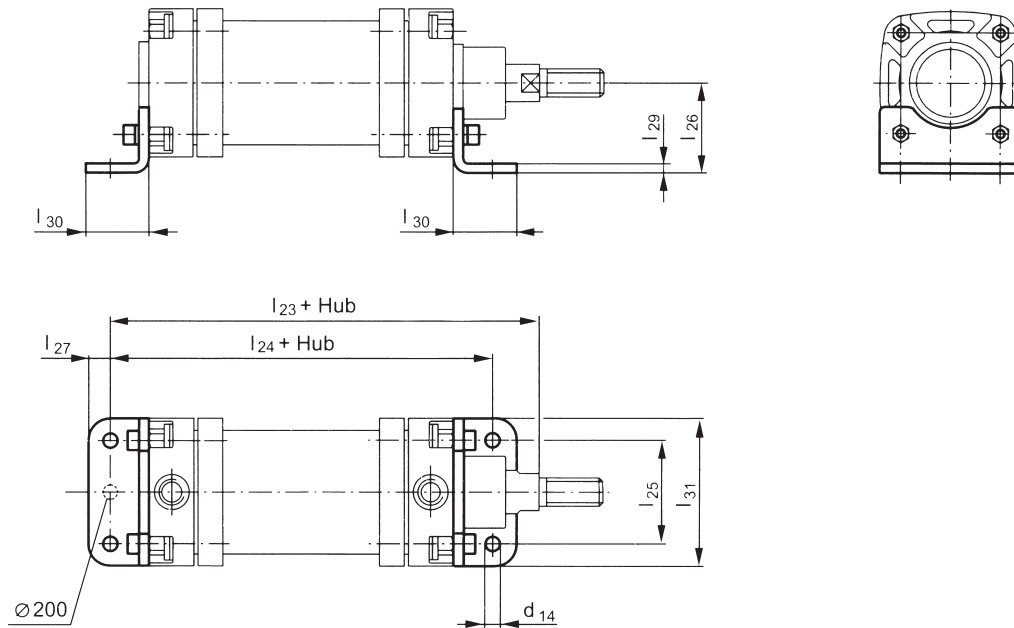

Anbauteil Fußbefestigung – 11

Kolben-Ø	l_{23}	l_{23}^*	l_{23}^{**}	l_{24}	l_{24}^{**}	l_{25}	l_{26}	l_{27}	l_{29}	l_{30}	l_{31}	d_{14}	Bestellnummer
30 mm	134,0	–	144,0	115	125	36	35,0	8,5	5	30	50	7,0	J 010300011
40 mm	134,0	136,5	144,0	115	125	44	42,5	10,5	6	32	65	7,0	J 010400011
50 mm	136,5	146,5	136,5	115	115	47	45,0	11,5	6	33	70	7,0	J 010500011
60 mm	136,5	146,5	136,5	115	115	56	50,0	12,5	6	34	80	7,0	J 010600011
80 mm	147,0	157,0	157,0	130	130	72	60,0	14,0	6	40	100	9,5	J 010800001
100 mm	177,0	208,0	183,0	170	170	88	75,0	18,0	8	52	124	11,5	J 011000011
125 mm	210,5	237,5	210,5	175	175	108	90,0	21,5	10	58	152	11,5	J 011250011
160 mm	252,0	–	252,0	190	190	140	110,0	23,0	11	65	196	14,0	J 011600011
200 mm	283,0	–	283,0	195	195	200	145,0	23,0	12	65	260	18,0	J 012000011

* Maße für DUVJ

** Maße für DUMJ

Lieferumfang: 1 Paar