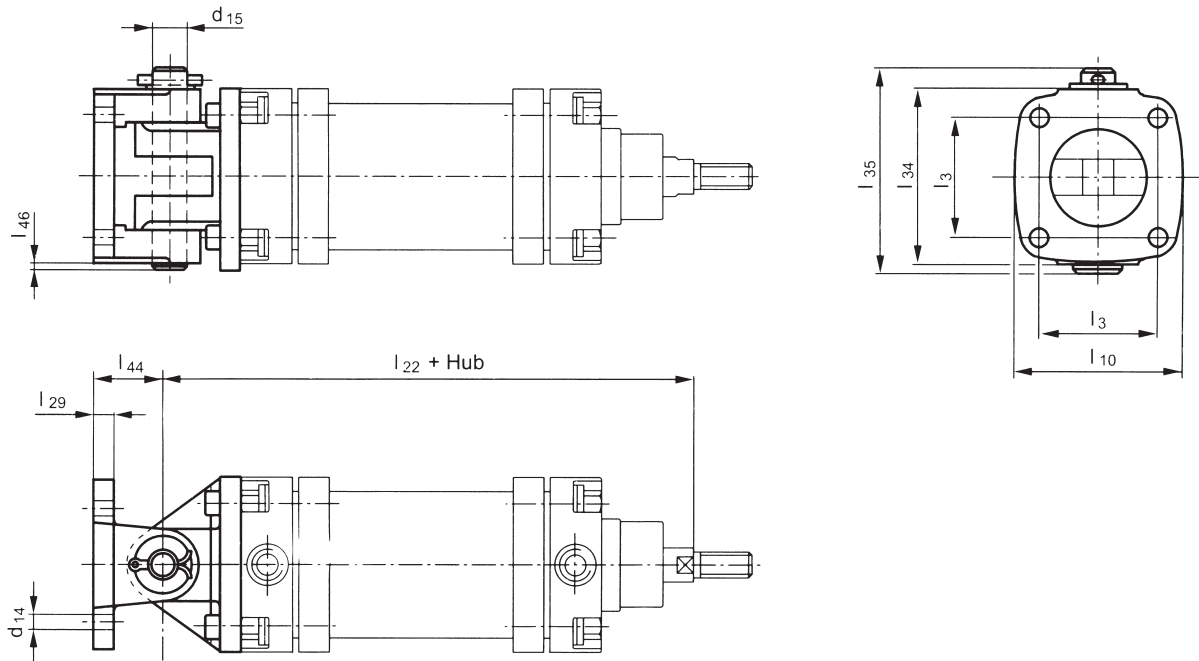

## Anbauteil Gabelbefestigung mit Gegenlager – 23

Kolben-Ø	$l_3$	$l_{10}$	$l_{22}$	$l_{22}^*$	$l_{22}^{**}$	$l_{29}$	$l_{34}$	$l_{35}$	$l_{44}$	$l_{46}$	$d_{14}$	$d_{15}$	Bestellnummer
30 mm	36	50	142,5	–	152,5	10	56	67	30	2	7,0	10	J 010300023
40 mm	44	65	147,5	150	157,5	10	70	83	35	3	7,0	12	J 010400023
50 mm	47	70	153,0	163	153,0	10	74	88	38	3	7,0	14	J 010500023
60 mm	56	80	153,0	163	153,0	10	84	98	38	3	7,0	16	J 010600023
80 mm	72	100	165,0	175	175,0	12	104	118	44	3	9,0	18	J 010800023
100 mm	88	124	193,0	224	199,0	17	128	144	50	4	11,5	22	J 011000023
125 mm	108	152	232,0	259	232,0	20	156	175	58	5	11,5	25	J 011250023
160 mm	140	196	278,0	–	278,0	22	200	225	68	5	14,0	30	J 011600023
200 mm	Ø 230	Ø 260	316,0	–	316,0	22	260 <sub>-0,4</sub>	286	75	6	14,0	35	J 012000023

\* Maße für DUVJ

\*\* Maße für DUMJ