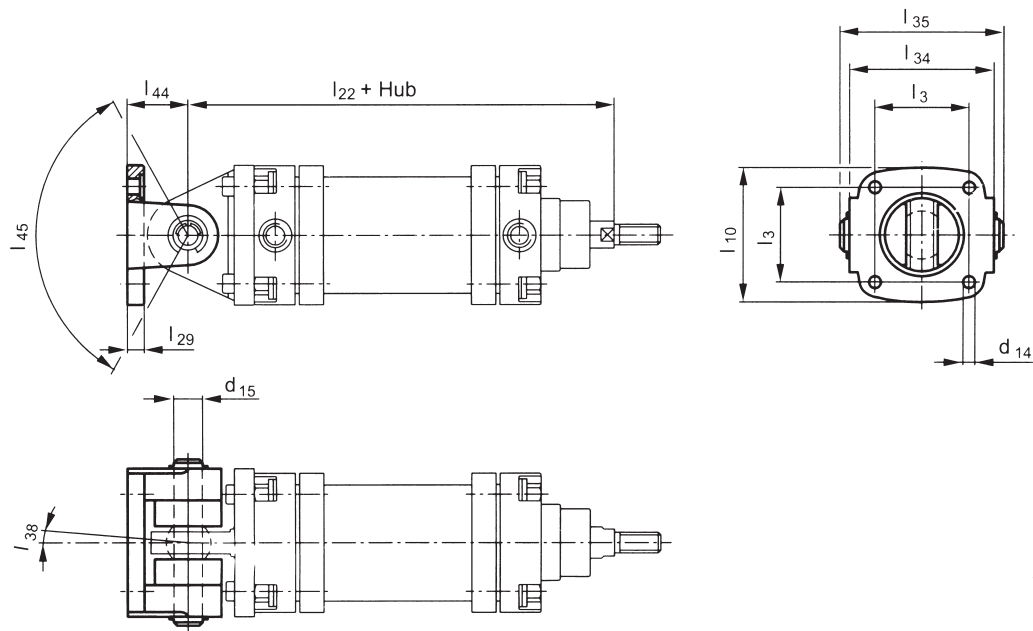

Anbauteil Schwenkflansch mit Gegenlager – 83

Kolben-Ø	l_3	l_{10}	l_{22}	l_{22}^*	l_{22}^{**}	l_{29}	l_{34}	l_{35}	l_{38}	l_{44}	l_{45}	d_{14}	d_{15}^{H7}	Bestellnummer
30 mm	36	50	142,5	0	152,5	10	56	64	7°	30	110°	7,0	10	J 010300083
40 mm	44	65	147,5	150	157,5	10	70	78	7°	35	130°	7,0	12	J 010400083
50 mm	47	70	153,0	163	153,0	10	74	84	8°	38	130°	7,0	14	J 010500083
60 mm	56	80	153,0	163	153,0	10	84	94	9°	38	120°	7,0	16	J 010600083
80 mm	72	100	165,0	175	175,0	12	104	114	9°	44	110°	9,0	18	J 010800083
100 mm	88	124	193,0	224	199,0	17	128	140	9°	50	90°	11,5	22	J 011000083

* Maße für DUVJ

** Maße für DUMJ