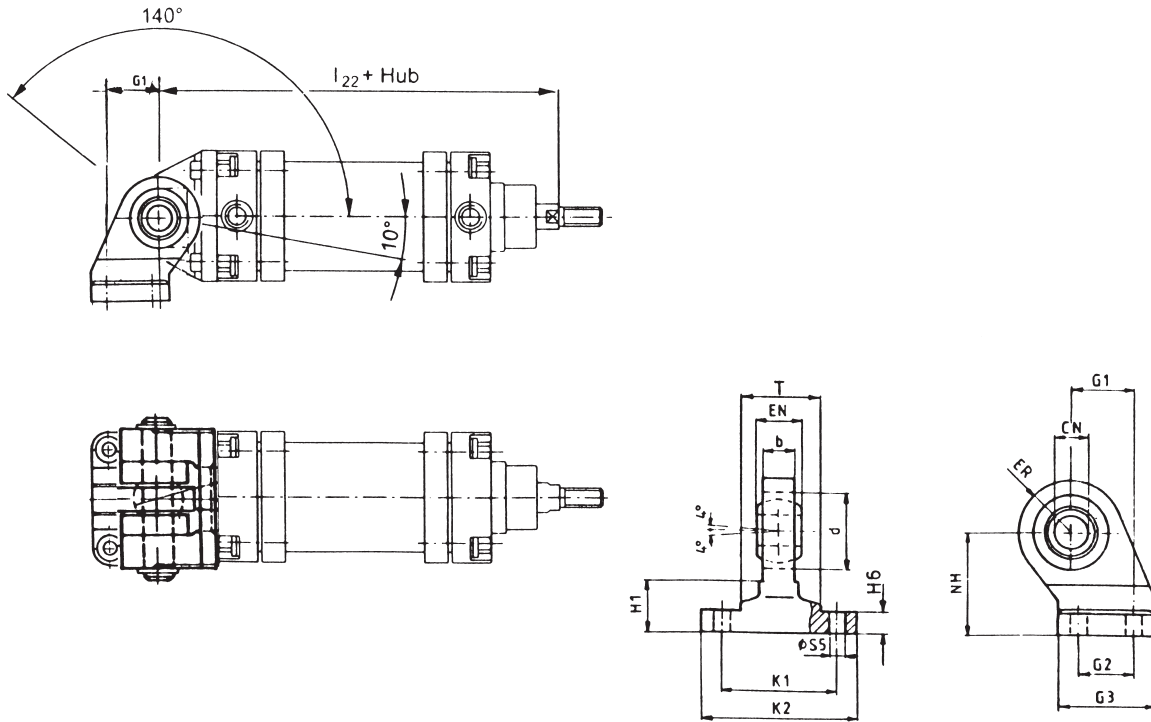

Anbauteil Schwenkflansch mit Gegenlager 90° – 85

Kolben-Ø	I ₂₂	I ₂₂ [*]	I ₂₂ ^{**}	EN	b	CN ^{H7}	d	G1 ^{Js14}	G2 ^{Js14}	G3 _{max.}	NH ^{Js15}	H6	K1 ^{Js14}	K2 _{max.}	ER _{max.}	S5 ^{H13}	T	Bestellnummer
30 mm	142,5	–	152,5	14	10,5	10	22	21	18	31	32	10	38	51	16	5,5	24	J 010300085
40 mm	147,5	150	157,5	16	12,0	12	26	24	22	35	36	10	41	54	18	5,5	27	J 010400085
50 mm	153,0	163	153,0	21	15,0	16	32	33	30	45	45	12	50	65	21	6,6	31	J 010500085
60 mm	153,0	163	153,0	21	15,0	16	32	37	35	50	50	12	52	67	23	6,6	33	J 010600085
80 mm	165,0	175	175,0	25	18,0	20	40	47	40	60	63	14	66	86	28	9,0	42	J 010800085
100 mm	193,0	224	199,0	25	18,0	20	40	55	50	70	71	15	76	96	30	9,0	52	J 011000085

* Maße für DUVJ
** Maße für DUMJ

Verschleißteilsätze

Bestellnummern für Verschleißteilsätze

Kolben-Ø	30 mm	40 mm	50 mm	60 mm	80 mm	100 mm	125 mm	160 mm	200 mm
Typ									
DUJ, DUMJ	J 060300010	J 060400010	J 060500001	J 060600001	J 060800001	J 061000001	J 061250001	J 061600000	J 062000000
DUVJ	–	J 060400015	J 060500006	J 060600006	J 060800006	J 061000006	J 061250006	–	–
DUDJ	J 060300012	J 060400012	J 060500003	J 060600003	J 060800003	J 061000003	J 061250003	J 061600002	J 062000002